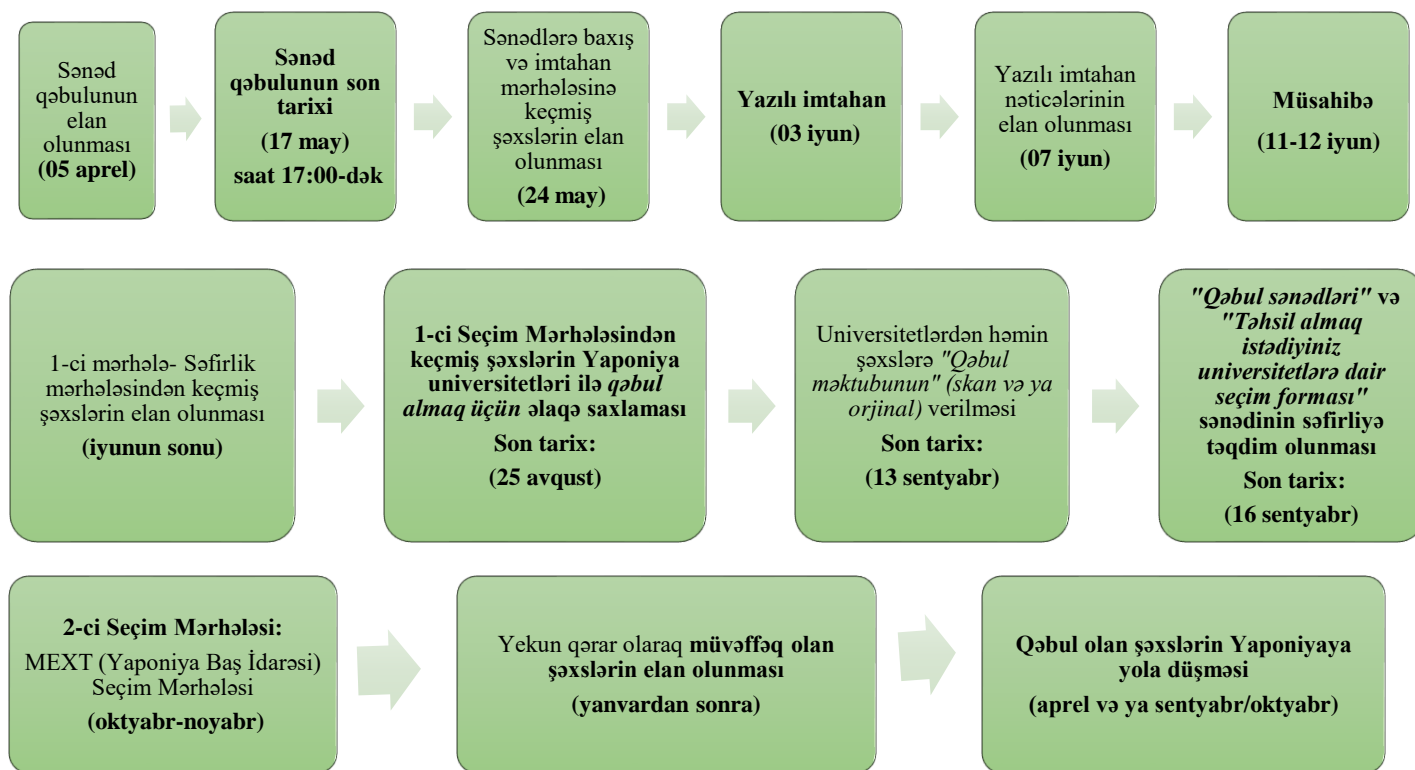

Seçim prosesinin gedişatı

Qeyd 1: Burada qeyd olunan tarixlərdə dəyişiklik baş verə bilər. Öncədən anlayışımızı xahiş edirik. Sənəd qəbulu və ya digər mərhələlərdəki prosedurlar və ya onların tarixləri ilə bağlı vacib dəyişikliklər səfirliyimizin rəsmi internet sahifəsi, rəsmi Facebook və Instagram sahifələrində elan olunacaqdır. Həmin sahifələri mütəmadi olaraq izləməyinizi tövsiyə edirik.

Facebook: <https://www.facebook.com/JapanEmb.Azerbaijan>

Instagram: <https://www.instagram.com/japanemb_baku/>